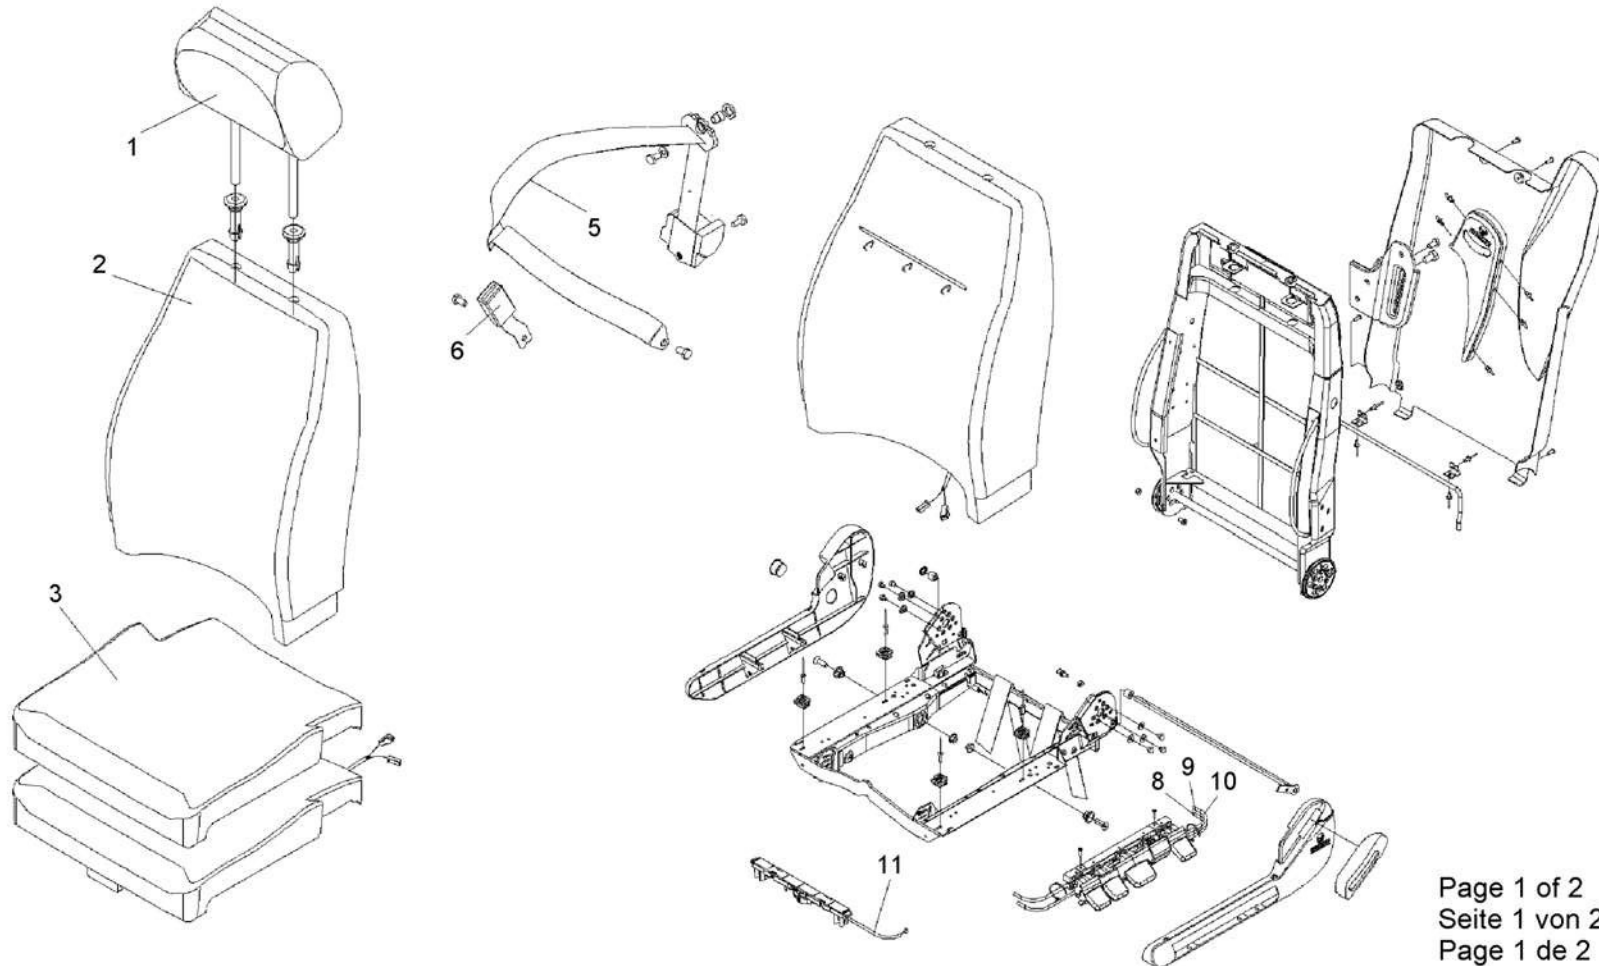

SEAT ASSY left
SITZ KPL links
SIEGE CPL a gauche

from No / up to No
WFN5RUDR1#2029161

Figure
Bild 99707018239
Figure

TADANO
2600-44

Page 1 of 2
Seite 1 von 2
Page 1 de 2

SEAT ASSY left
SITZ KPL links
SIEGE CPL a gauche

from No / up to No
WFN5RUDR1#2029161

Figure
Bild 99707018239
Figure

TADANO
2600-44

Page 2 of 2
Seite 2 von 2
Page 2 de 2