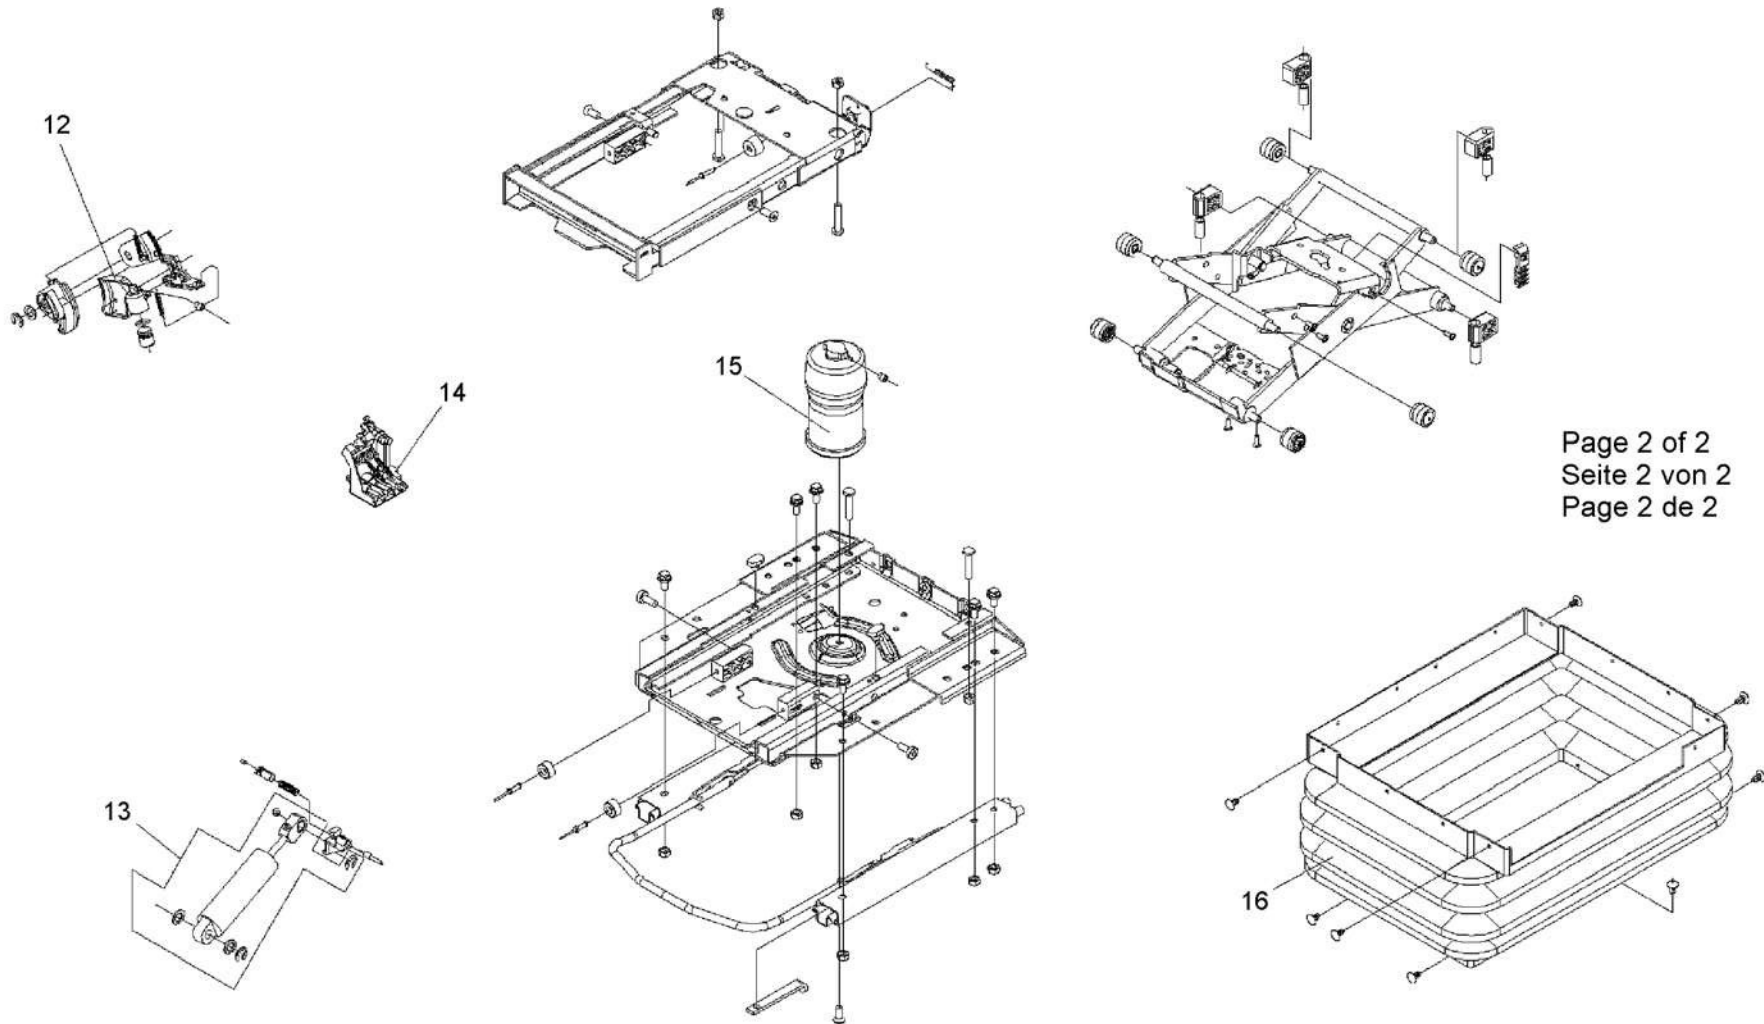

SEAT ASSY left
SITZ KPL links
SIEGE CPL a gauche

from No / up to No
WFN5RUDR1#2029161

Figure
Bild 99707018239
Figure

TADANO
2600-44

Page 1 of 2
Seite 1 von 2
Page 1 de 2

SEAT ASSY left
SITZ KPL links
SIEGE CPL a gauche

from No / up to No
WFN5RUDR1#2029161

Figure
Bild 99707018239
Figure

TADANO
2600-44

Page 2 of 2
Seite 2 von 2
Page 2 de 2